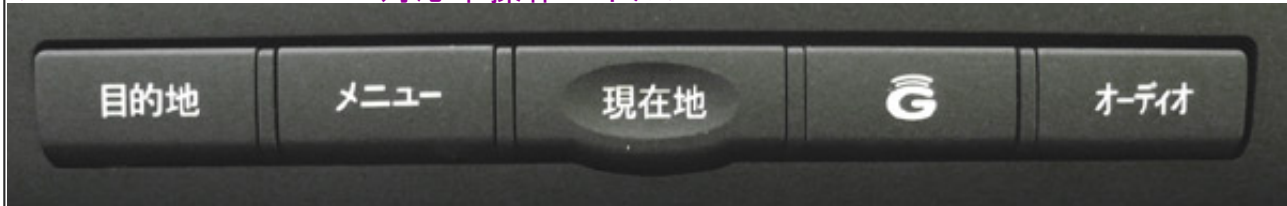

*4 TV放送を受信するには別途販売店オプションTVチューナーをご用意・お取り付けください。

*5 TV放送を受信するには別途販売店オプションTVアンテナをご用意・お取り付けください。

注意事項

G-BOOK、純正ナビゲーション連動ETC搭載車をご使用の際は本製品をノーマルモード(スイッチOFF)に戻してからご使用下さい。(SMT-01・02・03に限る)

*バッテリー端子を外した場合、パワーウインドウ、サンルーフ、バックモニターなどの初期設定を行う必要があります。(車両の取扱説明書に記載)

COPYRIGHT (C) 2013 FIELD Co.,LTD. All right reserved.